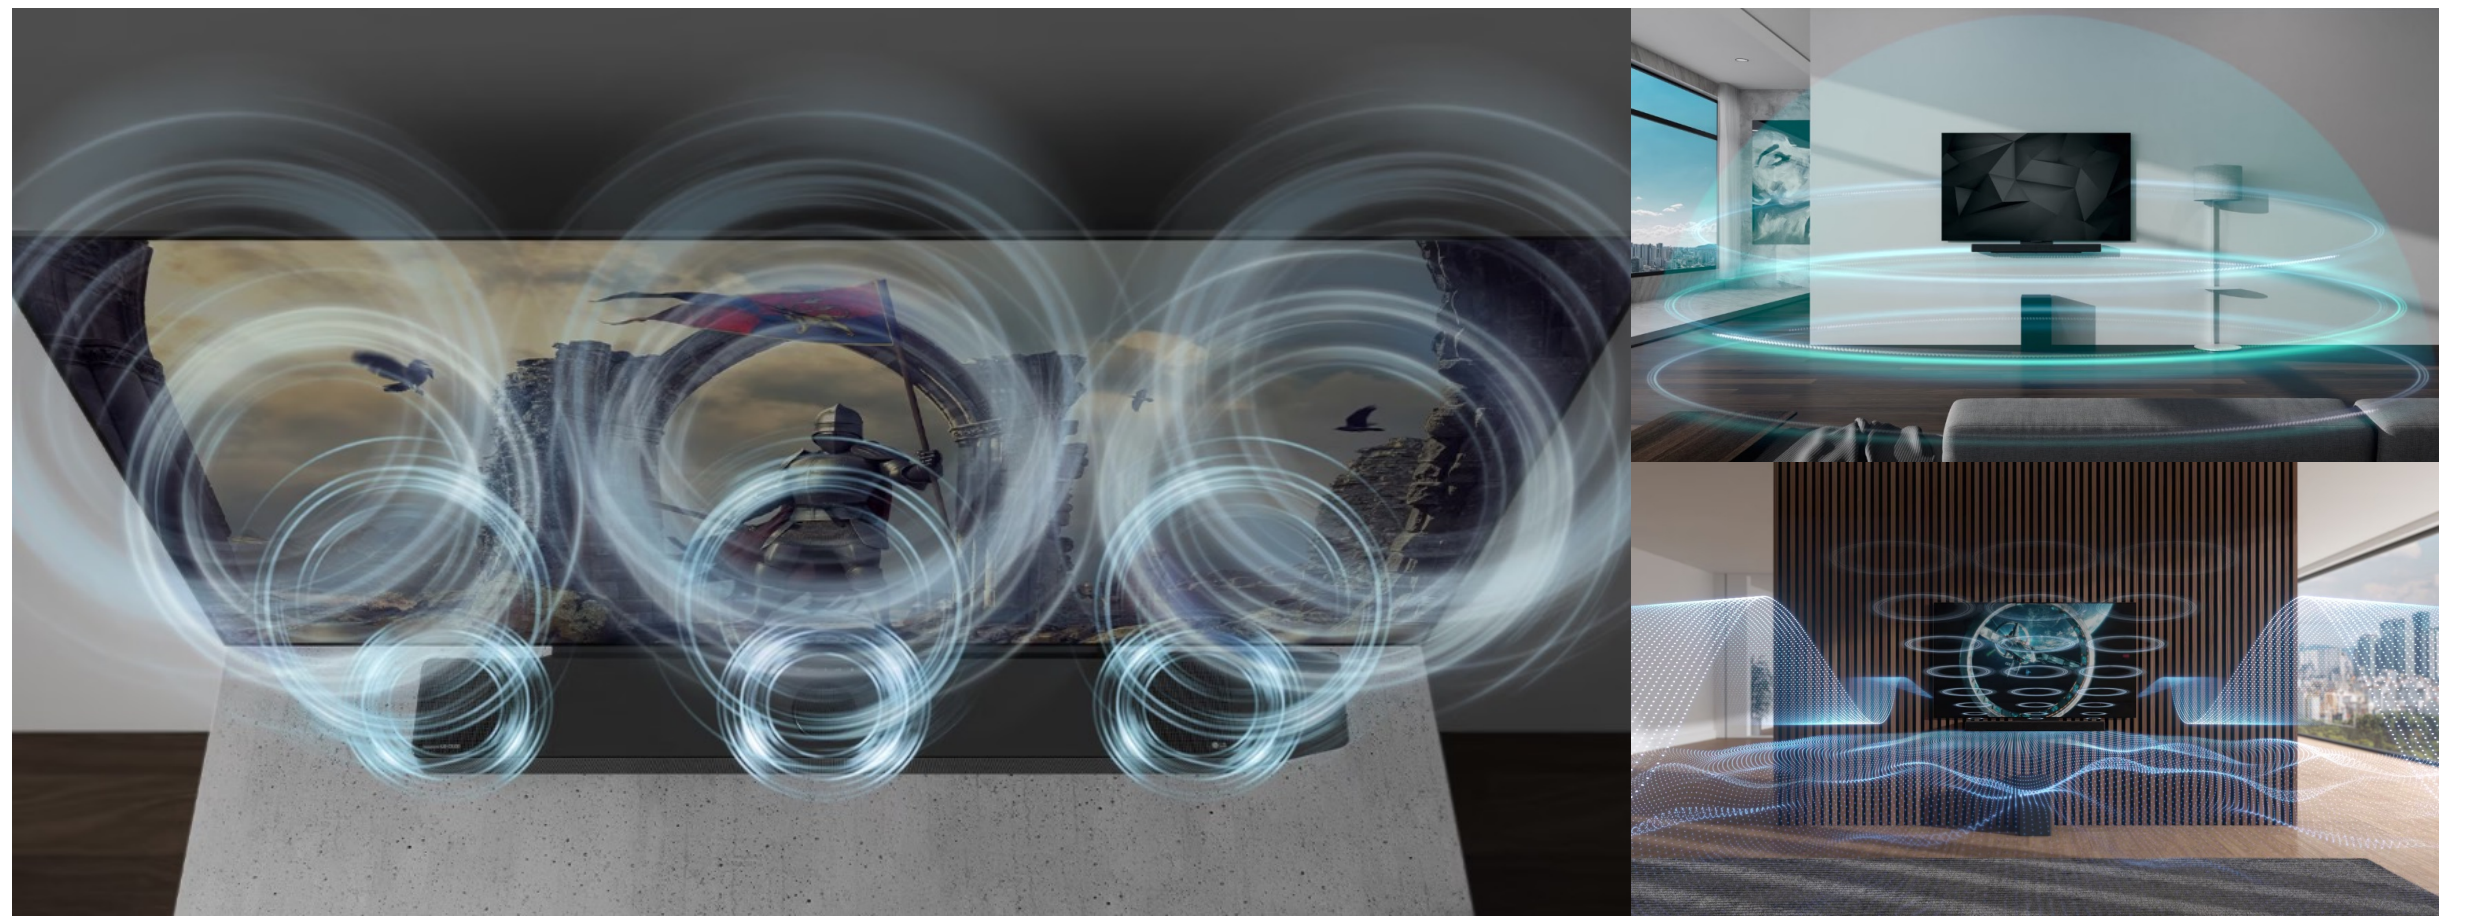

สร้างเสียงมิติด้านบน 3 ช่องเสียงอย่างแม่นยำ

Triple Up-firing (ทริปเปิ้ล อัฟ-ฟายเออร์ริง)

จำลองด้วยทิศทางเสียงที่แม่นยำและครอบคลุมได้ทั่วถึงยิ่งขึ้น