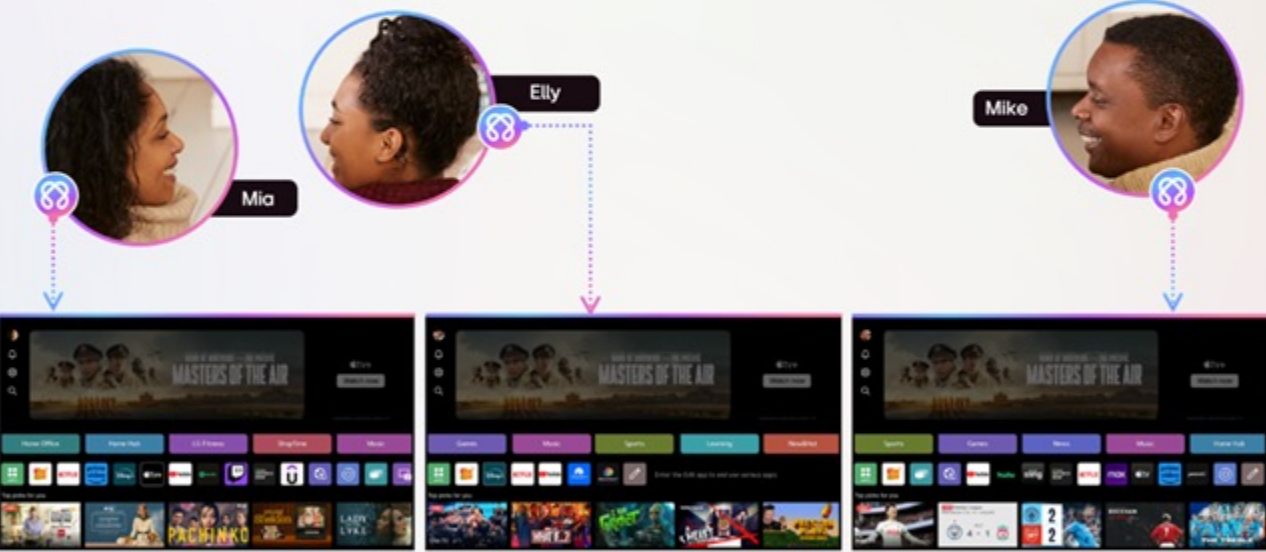

LG AI TV

AI ที่วิ ของคนรุ่นใหม่

จดจำ
คุณ

ปรับตาม
คุณ

ใส่ใจ
คุณ

จดจำ **คุณ**

❖ ID เสียง

จดจำเสียงของคุณและเปลี่ยนโปรไฟล์ให้คุณอัตโนมัติ
จากนั้นแนะนำคอนเทนต์ที่ใกล้เคียงกับสิ่งที่你喜欢 และ
ปรับเปลี่ยนเป็นการตั้งค่าที่คุณเคยตั้งค่าไว้สามารถจดจำได้
สูงสุดถึง 10 ผู้ใช้งาน

❖ เนื้อหาแนะนำที่เหมาะสมกับคุณ

จดจำข้อมูลการค้นหา ทำให้ AI คำสั่งเสียงของคุณสามารถค้นหาสิ่งที่ถูกใจคุณได้มากกว่า

ปรับตาม **คุณ**

❖ หน้าโฮมของคุณคนเดียว

เมื่อเปลี่ยนโปรไฟล์ผู้ใช้งาน การจัดเรียงหน้าหลัก รวมถึง การตั้งค่าทางลัดและเมนูต่างๆ จะเปลี่ยนเป็นหน้าต่างาเดิมที่คุณเคยเลือกไว้ ไม่ซ้ำกับผู้ใช้งานอื่น

❖ ผู้ช่วยคอยแนะนำ AI Concierge

แสดงคำค้นหาที่คุณเคยใช้ หรือสิ่งที่ใกล้เคียง หรือเลือกค้นหาจากข้อมูลที่เป็นที่น่าสนใจขณะนี้ เช่นสิ่งที่ผู้ใช้งานทั่วโลกกำลังให้ความสนใจ

 **ปุ่ม AI อัจฉริยะ**

ปรับตาม **คุณ**

ทีวีที่รู้จัก เข้าใจ และใส่ใจคุณได้มากกว่า

ปีนี้ทีวีแอลจี้ฉลาดมากกว่าทุกแบรนด์ เเอไอในทีวีสามารถรับรู้เสียงของผู้ใช้งานได้ เมื่อมีการใช้คำสั่งเสียง ทีวีจะฟังว่าเป็นคำสั่งจากใคร และเปลี่ยนโปรไฟล์ผู้ใช้งานเป็นของบุคคลนั้น พร้อมเปลี่ยนเมนูการตั้งค่าที่ตัวเจ้าของโปรไฟล์เคยตั้งค่าไว้ให้กลับเป็นแบบของเค้าดั้งเดิม และยังสามารถเลือกรูปแบบโหมดภาพและเสียงที่เหมาะสมกับคุณที่สุดจากมากกว่า 85 ล้านแบบ