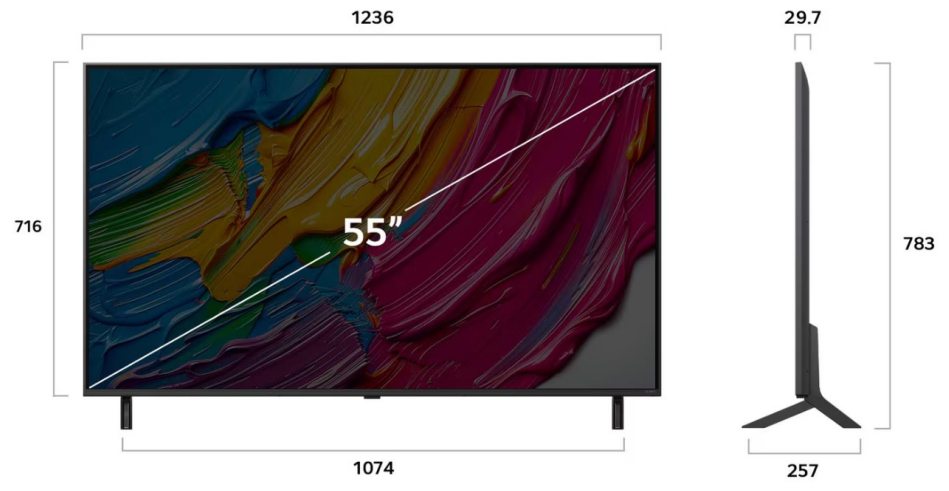

QNED80A Dimensions : mm

ใช้บรมภายในเท่านั้น