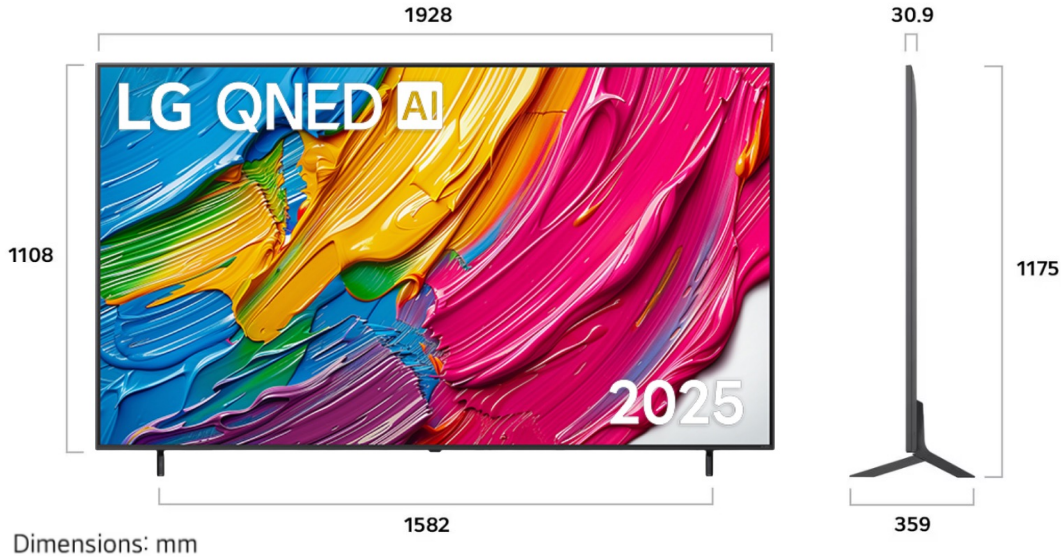

ในรุ่น QNED86

เทคโนโลยีที่ควบคุมแสงได้อย่างแม่นยำ

หลอดไฟมากกว่าหมื่นดวงควบคุมด้วยชิพประมวลผล AI $\alpha 8$ Gen2

ทำให้แสดงเฉดสีและความมืดความสว่างได้อย่างถูกต้องตรงต้นฉบับของภาพ

เทคโนโลยีการแบ่งโซนแยกปรับความสว่าง

Precision Dimming Pro
(ฟรีซีลชั้น ดิมมิ่ง โปร)

LG QNED evo AI

QNED80A (ขนาด 86")

ทีวีที่แสดงสีสันทันได้ครบถ้วน สวยสดสมจริงถูกต้องทุกเฉด

เพิ่มขอบเขตสีสันทันได้มากกว่าเทคโนโลยีสีสันทัน QNED แสดงสีได้ถูกต้อง 100% อย่างครบถ้วน และตรงกันกับมาตรฐานการภาพยนตร์ระดับโลก