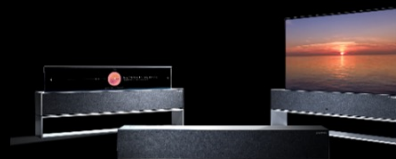

นวัตกรรม 12 ปีสำหรับทีวี OLED

ทีวี OLED จอโค้ง 55 นิ้ว
เครื่องแรกของโลก

การออกแบบทีวี
บางเหมือนกระดาษ

OLED รุ่น W

OLED 8K
เครื่องแรกของโลก

OLED evo

ทีวี OLED ที่เล่นภาพไร้สาย 120Hz ได้
เครื่องแรกของโลก

2013 - 2014 - 2015 -- 2016 -- 2017 - 2018 -- 2019 -- 2020 - 2021 -- 2022 - 2023 -- 2024 ---