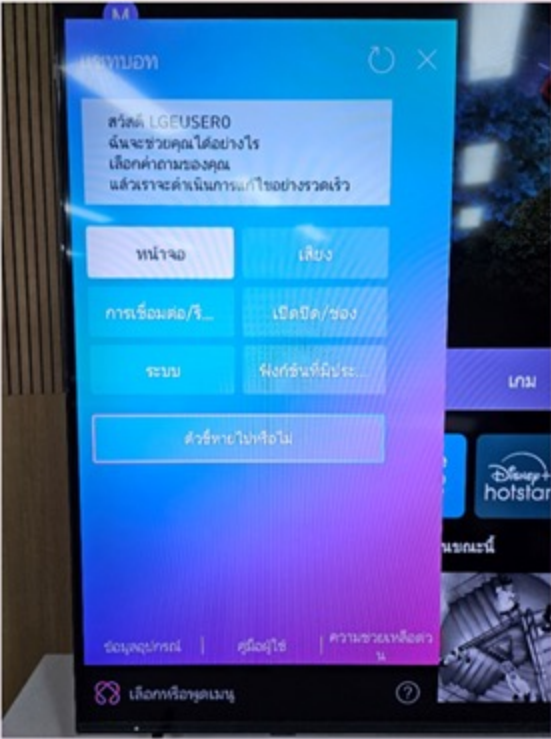

ใส่ใจ คุณ

❖ AI แชนบอท

เมื่อไหร่ก็ตามที่คุณรู้สึกถึงความผิดปกติในการใช้ทีวี ลองเปิดแชทบอทดูแล้วคุณอาจจะเจอวิธีแก้ไขทันทีโดยไม่ต้องเอ่ยถาม