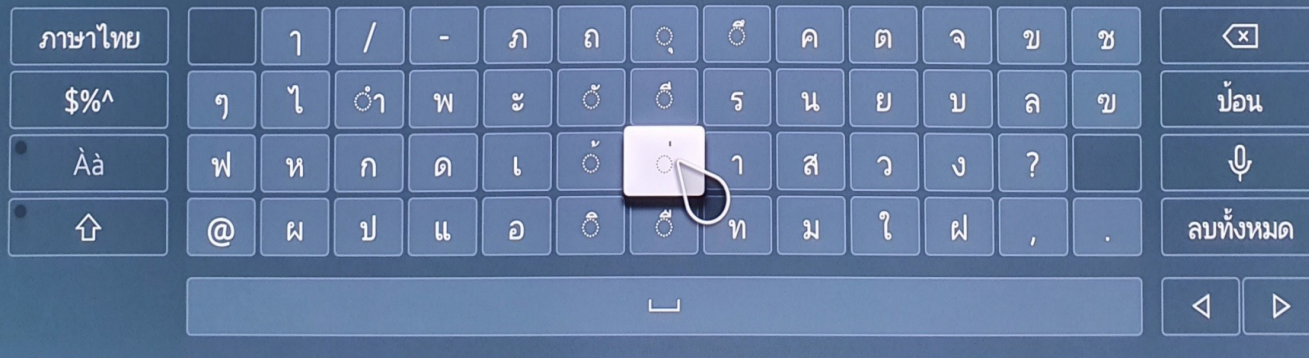

Magic Remote

ใช้บรมภายในเท่านั้น

เหตุผลที่ Magic Remote ดีที่สุด

- ✓ **การออกแบบที่เบาสบาย** จับถนัดเข้ากับอุ้งมือได้ดี และคงความสะอาดจากปุ่มต่างๆที่คุณเคย
- ✓ **ขยับเลื่อน** หน้าเว็บหรือหน้าแอปพลิเคชันได้ง่ายกว่า เมื่อเทียบกับการกดปุ่มขึ้นลงหลายๆครั้ง
- ✓ **ใช้คำสั่งเสียง** ค้นหาข้อมูลและวิดีโอ หรือปรับตั้งค่าอุปกรณ์ ทั้งยังรองรับคำสั่งภาษาไทยได้ดีอีกด้วย
- ✓ **พอยเตอร์ไร้สาย** ใช้งานเหมือนแอร์เม้าท์ ลดขั้นตอนการเข้าถึงสิ่งที่ต้องการ และสนุกกว่า

เลือกสิ่งที่ต้องการชมอย่างสะดวก เพียงชีรี่โมก

ใช้ชมรมภายในเท่านั้น

เลื่อน - เลือก

(ไม่ต้อง กด กด กด กด กด กด กด กด หลายๆที)

ไซต์ที่แนะนำ

พอยเตอร์

ไซต์ที่เข้าใช้บ่อยที่สุด

แมจิก รีโมท

ควบคุมด้วยคำสั่งเสียง

ใช้บรรมภายในเท่านั้น

LG ThinQ AI รองรับภาษามากกว่าจากหลากหลายประเทศ

“ควบคุม”

"เพิ่มเสียง50"

"ลดเสียง"

"เปลี่ยนช่อง 33"

“ค้นหา”

"หนังตลก"

"เพลงออกหัก"

"เพลง นะหน้าทอง"

“ตอบสนอง”

"สภาพอากาศวันนี้"

LG ThinQ AI

เพลิดเพลินกับเนื้อหาที่เล่นจากโทรศัพท์บนจอทีวีด้วย Chromecast built-in

ใช้ชมรมภายในเท่านั้น