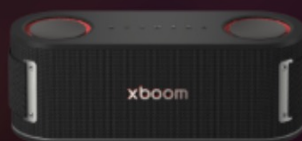

SOUND . . .

Portable Speaker

Wide Soundstage with Crisp Highs

Experience music with an impressive sound field and crystal-clear highs, thanks to the track-type woofer and dual dome tweeters. Enjoy the high-frequency stereo with our dual dome tweeters!

LG xboom Bounce

53 x 93mm Track-type Woofer x1
20mm Dome Tweeter x 2

30W + 10W
(Stereo)

AI sound / AI calibration
Bass Boost EQ
Voice Enhance EQ
Custom EQ
Dynamic Bass Optimizer
(Bass enhancement Algorithm)