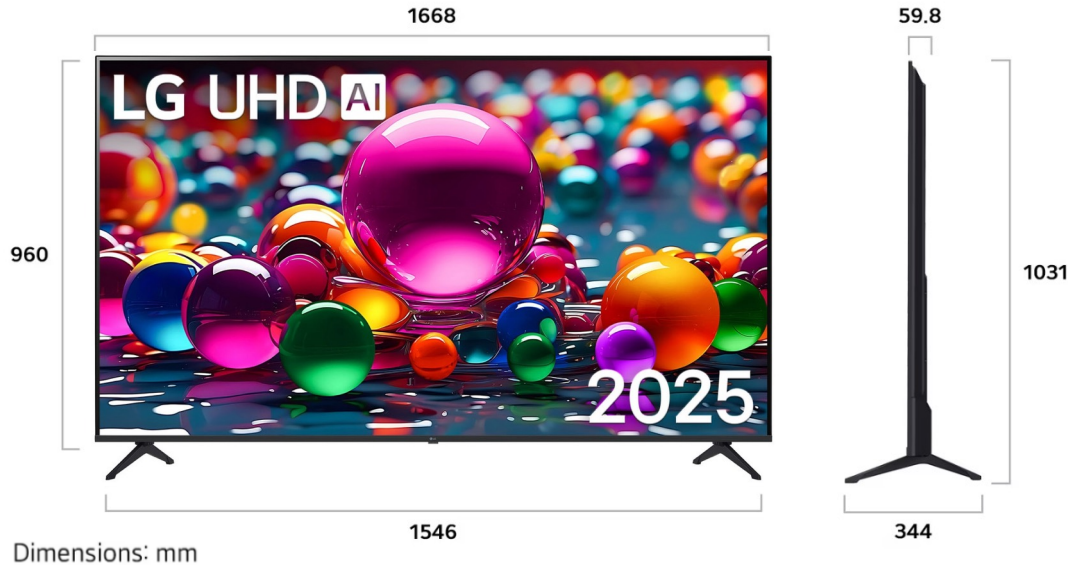

GPU x2.1

หน่วยความจำ x1.3

เพลิดเพลินกับกิจกรรมโปรดบนทีวีไว้อย่างขึ้นด้วย ชิปประมวลผล AI **α7 Gen8**

LG UHD 

LG UHD 

ทีวี 4K รุ่นเริ่มต้น

ใช้ชมรมภายในเท่านั้น

รู้จักกับ AI สุดอัจฉริยะผ่านระบบคำสั่งเสียงได้ในภาษาของคุณด้วย **AI Magic Remote**

ใช้ชมภายในเท่านั้น

UA8450 (ขนาด 75")

Dimensions: mm

ประเภททีวี : UHD

ระบบแสง : Direct LED

ความคมชัด : 4K (3840 × 2160p)

อัตราเฟรมภาพ : 60Hz Native (VRR 60Hz)

หน่วยประมวลผล : α7 AI Processor 4K Gen8