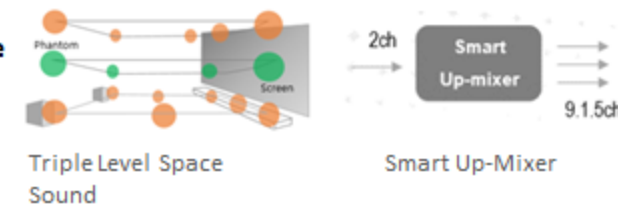

3 เสียงเซอร์ราวด์รอบทิศทาง เต็มเต็มภาพให้สมจริง - Dolby Atmos, DTS:X

• ให้เสียง 3D สมจริง ตามการเคลื่อนไหวของวัตถุบนจอภาพ

4 อัปเดตด้วย Wi-Fi- AI Room Calibration, การสตรีมเสียงคุณภาพสูง

- AI Room Calibration ที่วิเคราะห์พื้นที่และปรับแต่งเสียงให้เหมาะสม
- บริการสตรีมมิ่งพร้อมเสียงคุณภาพสูง - Spotify Connect, Tidal Connect

Size (WHD, mm) : 975 x 63 x 125

Ch / Output	3.1.3 ch (Center Up-Firing) / 400W
Surround Sound	Dolby Atmos / DTS:X IMAX Enhanced
Sound Solution	Triple Level Spatial Sound, Smart Up-mixer, WOW Orchestra Hi-Res Audio (24bit / 96kHz), AI Sound Pro / Clear Voice Pro
Connectivity	HDMI 1 In / 1 Out (eARC), VRR/ALLM/120Hz Support Optical, Wi-Fi, Bluetooth
Usability	Works with Google/Alexa, Apple Airplay2 Spotify / Tidal Connect, 4K Pass-through AI Room Calibration Pro, Voice Feedback, WOW Interface
Eco	SGS Eco Product / UL ECV / Energy Star

การจับคู่ที่ลงตัวที่สุดกับ OLED C Series

- 1 การทำงานร่วมกับ LG TV
WOW Orchestra & WOW Interface

- 2 ดีไซน์ที่ลงตัวกับ LG OLED C
- Dual Mode Bracket (included)

- 3 Dolby Atmos 3.1.3 ch with Triple Up-Firing Speaker
Best Audio Solution : Dolby Atmos & DTS:X / IMAX Enhanced

เสียงเซอร์ราวด์ 3D สมจริงด้วย Triple Level Spatial Sound & Smart Up-Mixer

- 4 บริการ AI ที่หลากหลาย และการสตรีมเพลงด้วยเสียงคุณภาพ

Size (WHD, mm) : 950 x 63 x 115

Ch/ Output	3.1.1 ch / 400W
Surround	Dolby Atmos, DTS : X
Sound Solution	Hi-Res Audio, AI SoundPro Triple Level Spatial Sound, Smart Up-Mixer
Connectivity	HDMI (eARC), Bluetooth, Optical, USB Playback
Usability	4K Pass through VRR / ALLM / 120Hz Pass through
Eco	SGS Eco Product / UL ECV / Energy Star