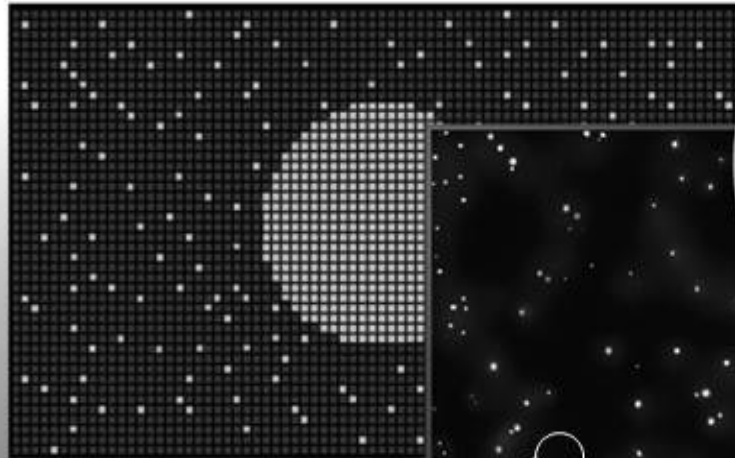

ใช้บรมภายในเท่านั้น

OLED ไม่ต้องพึ่งหลอดไฟ LED แบริคไลท์ (LED Backlight)
เพราะแต่ละพิกเซลสามารถเปล่งแสงตัวเอง (SELF-LIT OLED)

LCD TV

กำเนิดแสงหลักร้อยดวง

Mini LED

กำเนิดแสงหลักหมื่นดวง

ดวงดาวหายไปเนื่องจากการแบ่งโซนดับไฟ

เกิดแสงส่วนเกินรอบดวงดาว เนื่องจากแบ่งโซนเปิดไฟ

OLED

กำเนิดแสงหลักล้านดวง

เห็นดวงดาวครบทุกดวง
และไม่มีแสงส่วนเกิน

ดำเทา

ดำสนิท

ไล่ระดับโทนดำที่สุดไปสว่างที่สุดได้มากกว่า

แม้จะแสดงภาพดวงดาวบนท้องฟ้าที่มืดมืด
ก็สามารถเห็นท้องฟ้าที่มืดสนิทกับดวงดาวที่สว่างไสวได้พร้อมกัน