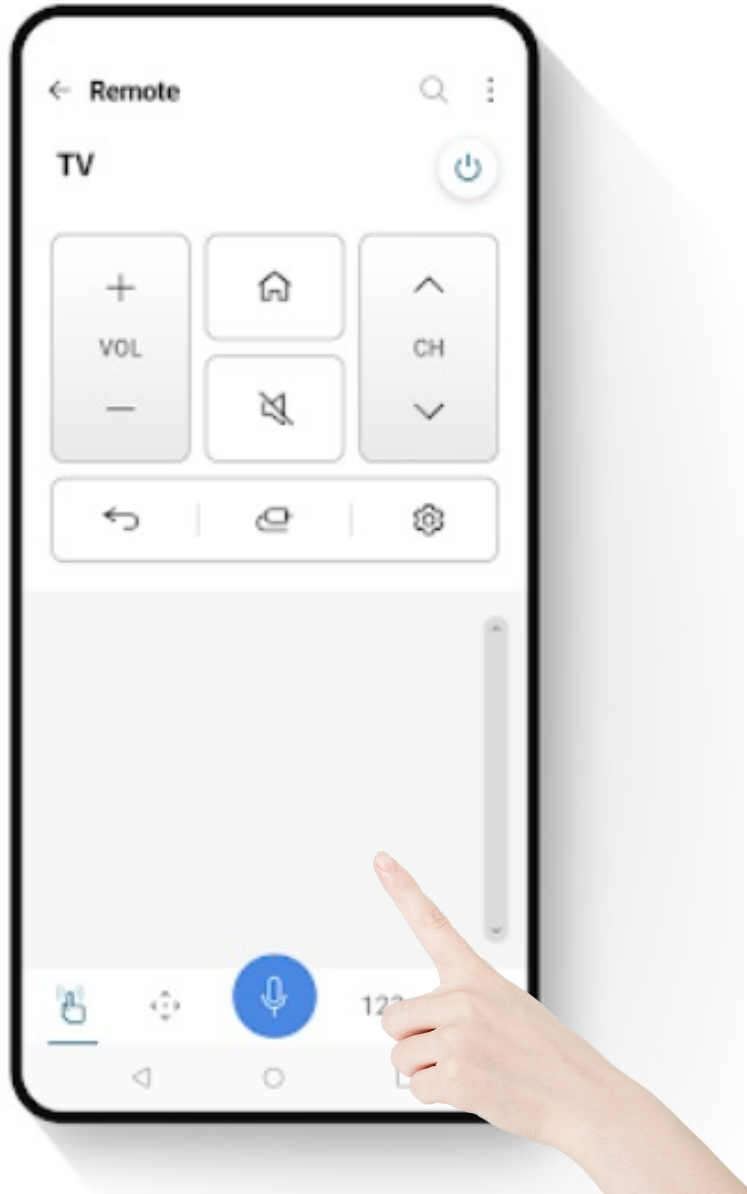

ฟังก์ชันการใช้งานเป็นรีโมท TV

รีโมทหาย! รีโมทถ่านหมด! ไม่ใช่ปัญหา

แอปพลิเคชัน **LG ThinQ™** สามารถเปลี่ยนสมาร์ทโฟนของคุณ เป็นแมจิกรีโมทคออลโทลได้ง่ายๆ ด้วยปลายนิ้ว และยังให้คุณสั่งงานด้วยคำสั่งเสียงด้วย **ThinQ AI** ให้คุณสะดวกสบายและเพลิดเพลินในการค้นหารายการที่คุณชื่นชอบได้ทันที