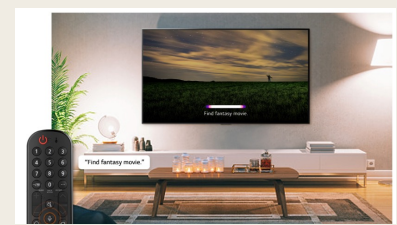

"หนังตลก"

"เพลงออกหัก"

"เพลง นะหน้าทอง"

“ตอบสนอง”

"สภาพอากาศวันนี้"

LG ThinQ AI

เพลิดเพลินกับเนื้อหาที่เล่นจากโทรศัพท์บนจอทีวีด้วย Chromecast built-in

ใช้ชมรมภายในเท่านั้น