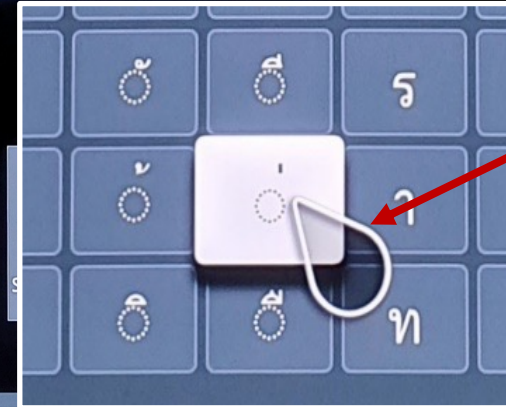

Magic Remote

ใช้บรมภายในเท่านั้น

เหตุผลที่ Magic Remote ดีที่สุด

- ✓ **การออกแบบที่เบาสบาย** จับถนัดเข้ากับอุ้งมือได้ดี และคงความสะอาดจากปุ่มต่างๆที่คุณเคย
- ✓ **ขยับเลื่อน** หน้าเว็บหรือหน้าแอปพลิเคชันได้ง่ายกว่า เมื่อเทียบกับการกดปุ่มขึ้นลงหลายๆครั้ง
- ✓ **ใช้คำสั่งเสียง** ค้นหาข้อมูลและวิดีโอ หรือปรับตั้งค่าอุปกรณ์ ทั้งยังรองรับคำสั่งภาษาไทยได้ดีอีกด้วย
- ✓ **พอยเตอร์ไร้สาย** ใช้งานเหมือนแอร์เม้าท์ ลดขั้นตอนการเข้าถึงสิ่งที่ต้องการ และสนุกกว่า

เลือกสิ่งที่ต้องการชมอย่างสะดวก เพียงชีรี่โมก

ใช้ชมรมภายในเท่านั้น

เลื่อน - เลือก

(ไม่ต้อง กด กด กด กด กด กด กด กด หลายๆที)

ไซต์ที่แนะนำ

พอยเตอร์

ไซต์ที่เข้าใช้บ่อยที่สุด

แมจิก รีโมท