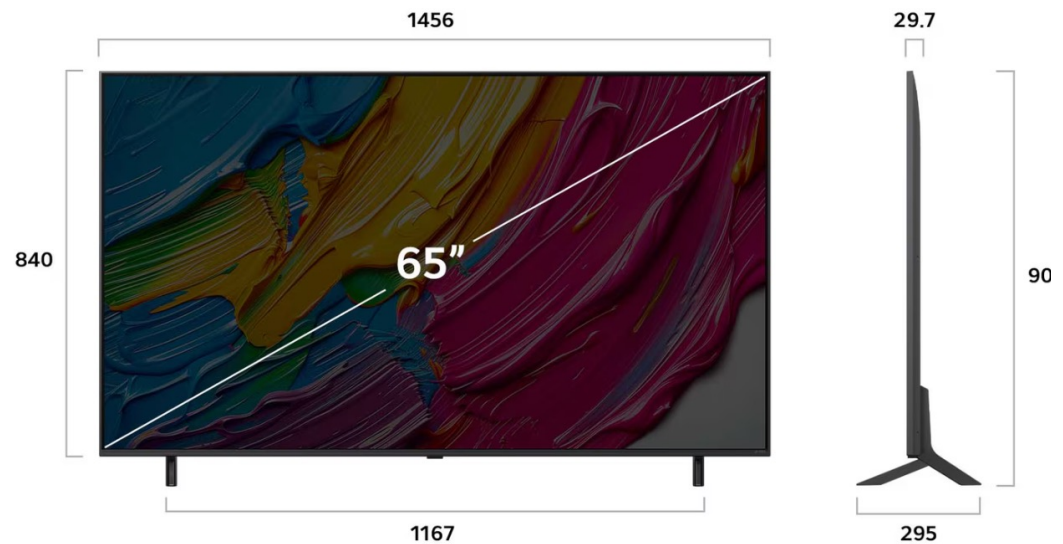

QNED80A Dimensions : mm

ใช้บรมภายในเท่านั้น