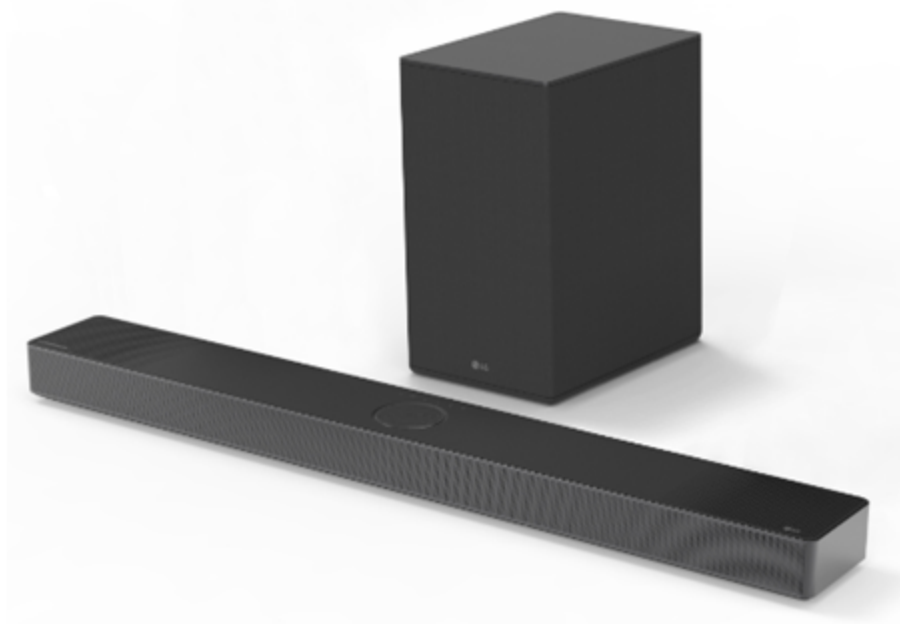

3 เสียงเซอร์ราวด์รอบทิศทาง เต็มเต็มภาพให้สมจริง - Dolby Atmos, DTS:X

• ให้เสียง 3D สมจริง ตามการเคลื่อนไหวของวัตถุบนจอภาพ

4 อัปเดตด้วย Wi-Fi- AI Room Calibration, การสตรีมเสียงคุณภาพสูง

- AI Room Calibration ที่วิเคราะห์พื้นที่และปรับแต่งเสียงให้เหมาะสม
- บริการสตรีมมิ่งพร้อมเสียงคุณภาพสูง - Spotify Connect, Tidal Connect

Size (WHD, mm) : 975 x 63 x 125

Ch / Output	3.1.3 ch (Center Up-Firing) / 400W
Surround Sound	Dolby Atmos / DTS:X IMAX Enhanced
Sound Solution	Triple Level Spatial Sound, Smart Up-mixer, WOW Orchestra Hi-Res Audio (24bit / 96kHz), AI Sound Pro / Clear Voice Pro
Connectivity	HDMI 1 In / 1 Out (eARC), VRR/ALLM/120Hz Support Optical, Wi-Fi, Bluetooth
Usability	Works with Google/Alexa, Apple Airplay2 Spotify / Tidal Connect, 4K Pass-through AI Room Calibration Pro, Voice Feedback, WOW Interface
Eco	SGS Eco Product / UL ECV / Energy Star