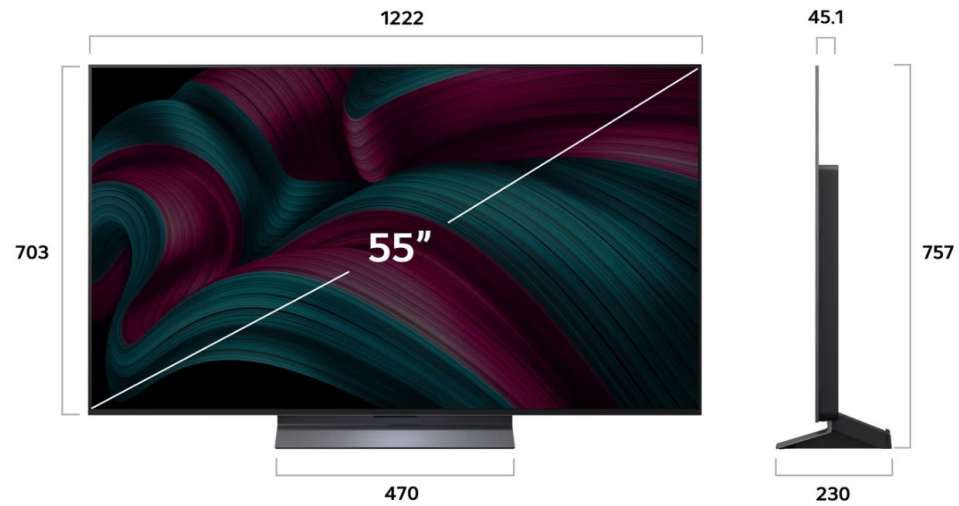

OLED C5 Dimensions : mm

ใช้บรมภายในเท่านั้น