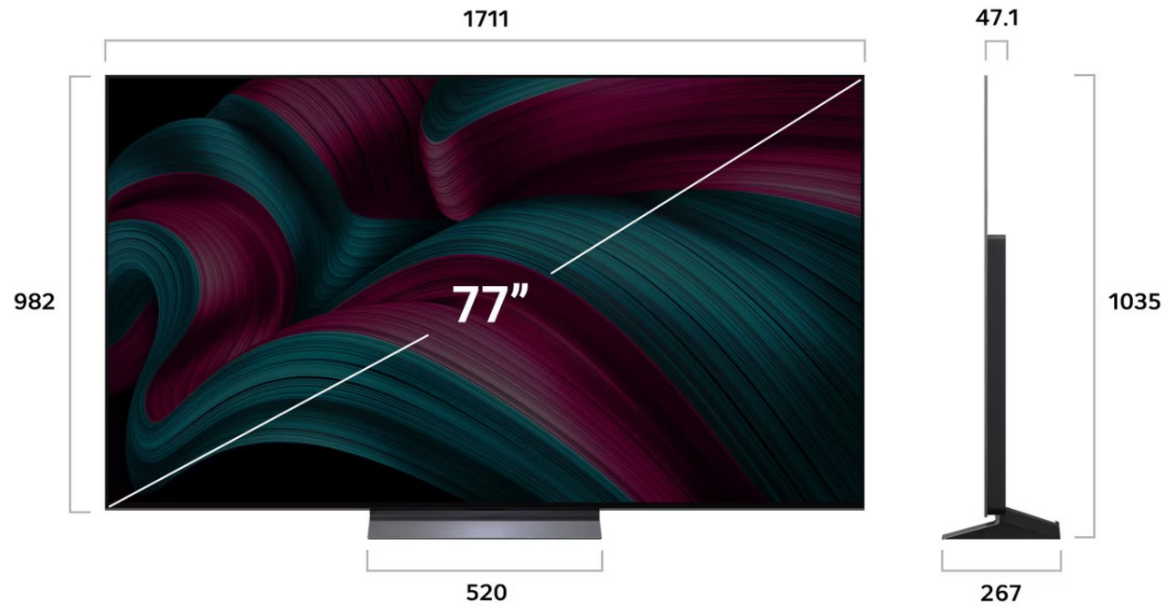

OLED C5 Dimensions : mm

ใช้บรมภายในเท่านั้น