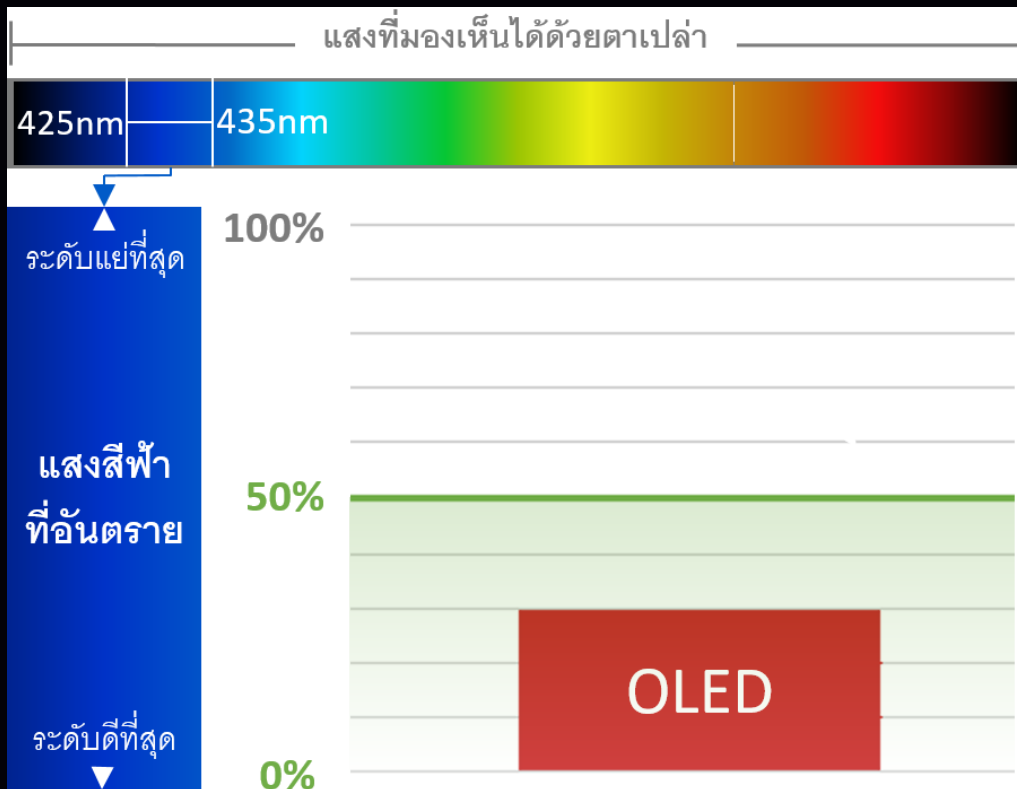

Eye Comfort

ใช้ชมรมภายในเท่านั้น

จอ OLED ผ่านการรับรองจาก TÜV Rheinland และ UL ว่าสามารถถนอมสายตาได้ดีกว่าจอทีวีทั่วไป เพราะระดับแสงสีฟ้าที่ถูกปล่อยออกมาจากจอมีน้อยกว่า 50% ของจำนวนแสงทั้งหมด จึงส่งผลให้จอ OLED เป็นจอที่ปลอดภัยต่อดวงตามากที่สุด เหมาะสำหรับผู้ใช้งานทุกวัย