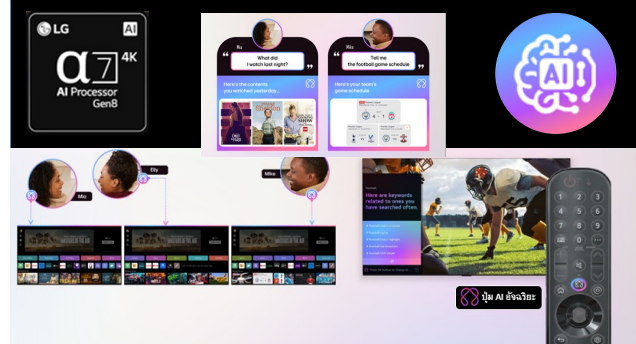

ทีวีที่รู้จัก เข้าใจ และใส่ใจคุณได้มากกว่า

ปีนี้ทีวีแอลจีฉลาดมากกว่าทุกแบรนด์ เอไอในทีวีสามารถรับรู้เสียงของผู้ใช้งานได้ เมื่อมีการใช้คำสั่งเสียง ทีวีจะฟังว่าเป็นคำสั่งจากใคร และเปลี่ยนโปรไฟล์ผู้ใช้งานเป็นของบุคคลนั้น พร้อมเปลี่ยนเมนูการตั้งค่าที่ตัวเจ้าของโปรไฟล์ที่เคยตั้งค่าไว้ให้กลับเป็นแบบของเค้าดั้งเดิม และจะคอยแนะนำเนื้อหาที่ใกล้เคียงกับสิ่งที่คุณชอบดูมากที่สุดจากการเรียนรู้วิธีใช้ทีวีของคุณ