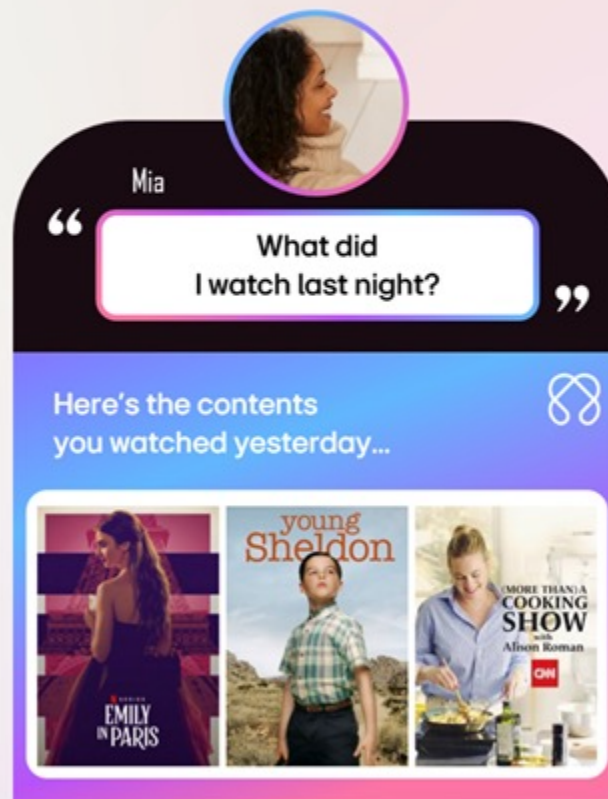

LG AI TV

AI ที่วิ ของคนรุ่นใหม่

จดจำ
คุณ

ปรับตาม
คุณ

ใส่ใจ
คุณ

จดจำ **คุณ**

❖ ID เสียง

จดจำเสียงของคุณและเปลี่ยนโปรไฟล์ให้คุณอัตโนมัติ
จากนั้นแนะนำคอนเทนต์ที่ใกล้เคียงกับสิ่งที่你喜欢 และ
ปรับเปลี่ยนเป็นการตั้งค่าที่คุณเคยตั้งค่าไว้สามารถจดจำได้
สูงสุดถึง 10 ผู้ใช้งาน

❖ เนื้อหาแนะนำที่เหมาะสมกับคุณ

จดจำข้อมูลการค้นหา ทำให้ AI คำสั่งเสียงของคุณสามารถค้นหาสิ่งที่ถูกใจคุณได้มากกว่า

ปรับตาม **คุณ**

❖ หน้าโฮมของคุณคนเดียว

เมื่อเปลี่ยนโปรไฟล์ผู้ใช้งาน การจัดเรียงหน้าหลัก รวมถึง การตั้งค่าทางลัดและเมนูต่างๆ จะเปลี่ยนเป็นหน้าต่างาเดิมที่คุณเคยเลือกไว้ ไม่ซ้ำกับผู้ใช้งานอื่น

❖ ผู้ช่วยคอยแนะนำ AI Concierge

แสดงคำค้นหาที่คุณเคยใช้ หรือสิ่งที่ใกล้เคียง หรือเลือกค้นหาจากข้อมูลที่เป็นที่น่าสนใจขณะนี้ เช่นสิ่งที่ผู้ใช้งานทั่วโลกกำลังให้ความสนใจ

 **ปุ่ม AI อัจฉริยะ**

ปรับตาม **คุณ**