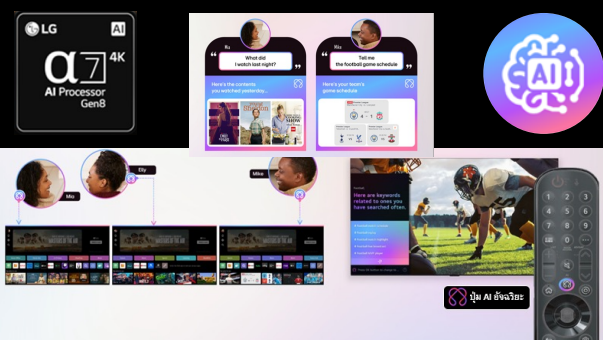

ระบบภาพ HDR : HDR10, HLG

ระบบภาพเกม : HGIG, ALLM

ระบบเสียง : 2.0ch / 20W

ระบบเซอร์ราวด์ : AI Sound Pro 9.1.2ch

ระบบปฏิบัติการ : webOS25

ระบบคำสั่งเสียง : LG ThinQ AI, Voice ID

ระบบสมาร์ตโฮม : Home Hub, Google Home, Apple Home, Matter

สมาร์ทโฟน Cast : Mirror Cast, Chromecast Built-in, AirPlay2

อินพุต : Digital TV (Antenna/Cable), 3xHDMI 2.0, 1xUSB

เจ้าท์พุต : Bluetooth 5.0, Optical, HDMI(eARC)

การเชื่อมต่อ : Wi-Fi 5, Ethernet (LAN)

รีโมทคอนโทรล : Magic Remote, LG ThinQ Application

ทีวีที่ใช้ง่าย สะดวก และเพลิดเพลินที่สุด

เลือกสิ่งที่ต้องการชมอย่างสะดวก เพียงชี้อิโมท

ชี้ และ เลือก

(ไม่ต้อง กด กด กด กด กด กด กด กด หลายๆที)

ใช้ LG Magic Remote สะดวกที่สุดด้วยฟังก์ชันพอยเตอร์เหมือน เข็มกับบจอกที่เคลื่อนที่ได้ตามใจเพียงชี้อิโมทไปยังจุดที่ต้องการ แล้ว เลือกคลิก เข้าถึงหรือสั่งพิมพ์แบบสัมผัสบอร์ดบนจอได้อย่างรวดเร็ว หรือจะกดไม้ค้ำสั่งเสียงด้วยภาษาไทย ก็ค้นหาสิ่งที่ต้องการชม ได้รวดเร็วยิ่งขึ้น และยังมีปุ่มตัวเลข 1-8 ให้ตั้งเป็นปุ่มลัดเข้าแอป โปรดง่ายๆ เพียงกดค้างปุ่มแอปที่ตั้งไว้

ทีวีที่รู้จัก เข้าใจ และใส่ใจคุณได้มากกว่า

ปีนี้ทีวีแอลจีฉลาดมากกว่าทุกแบรนด์ เอไอในทีวีสามารถรับรู้เสียง ของผู้ใช้งานได้ เมื่อมีการใช้คำสั่งเสียง ทีวีจะฟังว่าเป็นคำสั่งจาก ใคร และเปลี่ยนโปรไฟล์ผู้ใช้งานเป็นของบุคคลนั้น พร้อมเปลี่ยนเมนู การตั้งค่าที่ตัวเจ้าของโปรไฟล์เคยตั้งค่าไว้ให้กลับเป็นแบบของเค้า ดั้งเดิม และจะคอยแนะนำเนื้อหาที่ใกล้เคียงกับสิ่งที่คุณชอบดูมากที่สุดจากการเรียนรู้วิธีใช้ทีวีของคุณ