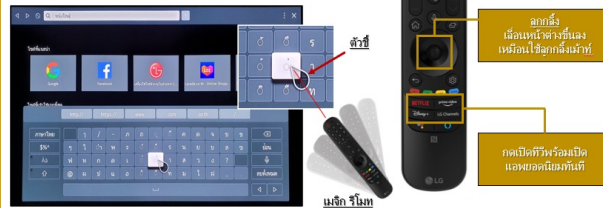

สมาร์ทโฟน Cast : Mirror Cast, Chromecast Built-in, AirPlay2

อินพุต : Digital TV (Antenna/Cable), 3xHDMI 2.0, 1xUSB

เจ้าท์พุต : Bluetooth 5.0, Optical, HDMI(eARC)

การเชื่อมต่อ : Wi-Fi 5, Ethernet (LAN)

รีโมทคอนโทรล : Magic Remote, LG ThinQ Application

ทีวีที่ใช้ง่าย สะดวก และเพลิดเพลินที่สุด

เลือกสิ่งที่ต้องการชมอย่างสะดวก เพียงชี้อิโมท

ชี้ และ เลือก

(ไม่ต้อง กด กด กด กด กด กด กด กด หลายๆที)

ใช้ LG Magic Remote สะดวกที่สุดด้วยฟังก์ชันพอยเตอร์เหมือน เข็มกับบจอกที่เคลื่อนที่ได้ตามใจเพียงชี้อิโมทไปยังจุดที่ต้องการ แล้ว เลือกคลิก เข้าถึงหรือสั่งพิมพ์แบบสัมผัสบอร์ดบนจอได้อย่างรวดเร็ว หรือจะกดไม้ค้ำสั่งเสียงด้วยภาษาไทย ก็ค้นหาสิ่งที่ต้องการชม ได้รวดเร็วยิ่งขึ้น และยังมีปุ่มตัวเลข 1-8 ให้ตั้งเป็นปุ่มลัดเข้าแอป โปรดง่ายๆ เพียงกดค้างปุ่มแอปที่ตั้งไว้