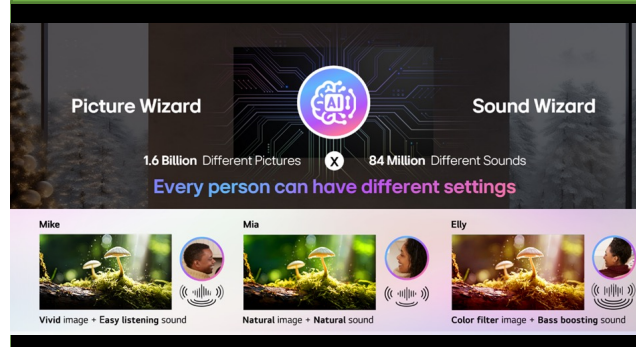

- ประเภททีวี :** OLED evo
- ความคมชัด :** 4K (3840 × 2160p)
- อัตราารีเฟรชภาพ :** 120Hz Native (VRR up to 144Hz) + QMS
- หน่วยประมวลผล :** Q9 AI Processor 4K Gen8
- AI ปรับภาพ :** AI Picture Pro, AI Brightness, AI Genre Selection
- ระบบภาพ HDR :** Dolby Vision, HDR10, HLG
- ระบบภาพเกม :** G-Sync, FreeSync, Dolby Vision, HGiG, ALLM
- การตอบสนองเกม :** น้อยกว่า 0.1ms
- ระบบเสียง :** 2.2ch / 40W
- ระบบเซอร์ราวด์ :** Dolby Atmos, AI Sound Pro 11.1.2ch
- ระบบปฏิบัติการ :** webOS25
- ระบบคำสั่งเสียง :** LG ThinQ AI, Voice ID, Hands-free Voice Control
- ระบบสมาร์ทโฮม :** Home Hub, Google Home, Apple Home, Matter
- สมาร์ทโฟน Cast :** Mirror Cast, Chromecast Built-in, AirPlay2
- อินพุต :** Digital TV (Antenna/Cable), 4xHDMI 2.1, 3xUSB
- เจ้าท์พุต :** Bluetooth 5.3, Optical, HDMI(eARC)
- การเชื่อมต่อ :** Wi-Fi 6, Ethernet (LAN)
- รีโมทคอนโทรล :** Magic Remote, LG ThinQ Application

เล่นเกมลื่นไหลไม่มีสะดุดที่ความชัด 4K 144Hz

เพิ่มประสบการณ์การเล่นเกมที่มากกว่าด้วยการแสดงผลภาพคมชัดระดับ 4K และไวถึง 144Hz เล่นเกมที่ภาพขยับไวก็ลื่นไหลและสดสวยไม่มีติ แล้วยังรองรับเครื่องเล่นเกมได้ทุกแบบ จะเป็นเครื่อง PlayStation 5, Xbox หรือ Nintendo ก็ใช้ได้ดี เพราะระบบ G-Sync และ FreeSync ที่ติดตั้งมาให้ในทีวี ทำให้คุณไม่ต้องเจอภาพขาดซ้อนหรือกระตุกเลย

ทีวีที่รู้จัก เข้าใจ และใส่ใจคุณได้มากกว่า

ปีนี้ทีวีแอลจี้ฉลาดมากกว่าทุกแบรนด์ เเอไอในทีวีสามารถรับรู้เสียงของผู้ใช้งานได้ เมื่อมีการใช้คำสั่งเสียง ทีวีจะฟังว่าเป็นคำสั่งจากใคร และเปลี่ยนโปรไฟล์ผู้ใช้งานเป็นของบุคคลนั้น พร้อมเปลี่ยนเมนูการตั้งค่าที่ตัวเจ้าของโปรไฟล์เคยตั้งค่าไว้ให้กลับเป็นแบบของเค้าดั้งเดิม และยังสามารถเลือกรูปแบบโหมดภาพและเสียงที่เหมาะสมกับคุณที่สุดจากมากกว่า 85 ล้านแบบ