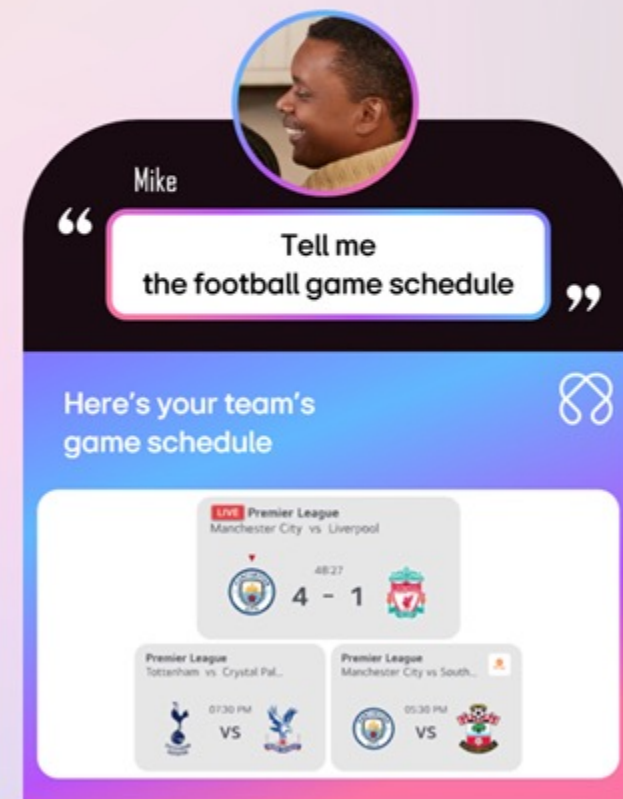

❖ เนื้อหาแนะนำที่เหมาะสมกับคุณ

จดจำข้อมูลการค้นหา ทำให้ AI คำสั่งเสียงของคุณสามารถค้นหาสิ่งที่ถูกใจคุณได้มากกว่า