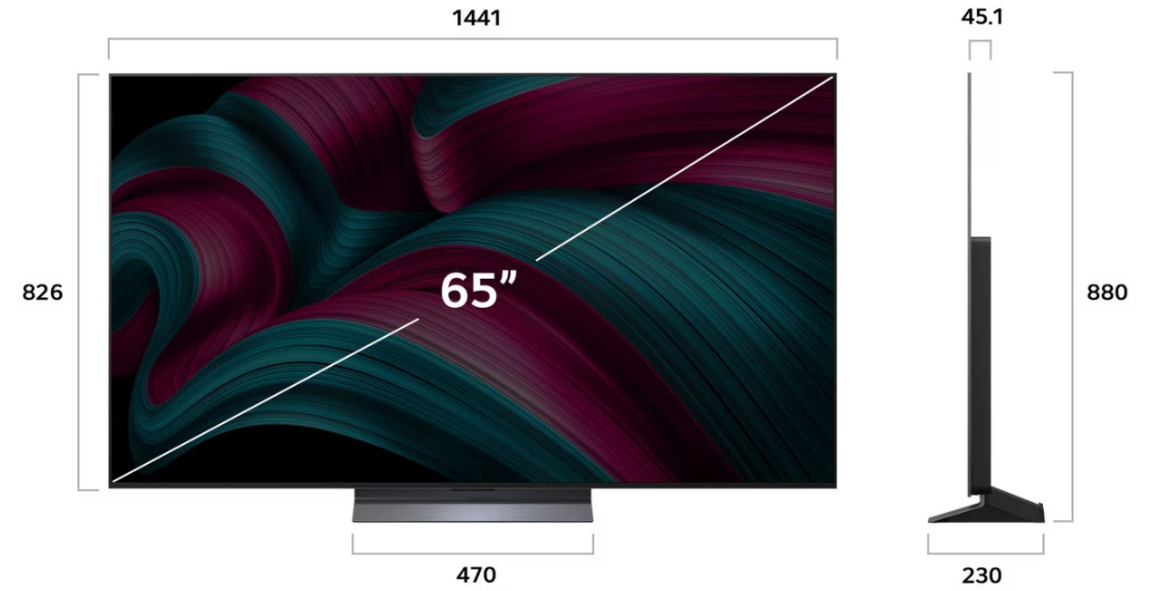

OLED C5 Dimensions : mm

ใช้บรมภายในเท่านั้น

LG QNED

เพิ่มขอบเขตสีสันไดนามิกจากเทคโนโลยีสีสัน QNED

แสดงสีสันได้อย่างถูกต้อง ได้อย่างครบถ้วน และตรงต้นฉบับตามมาตรฐานภาพยนตร์ระดับโลก

QNED = Qualified Nano Enhanced Display