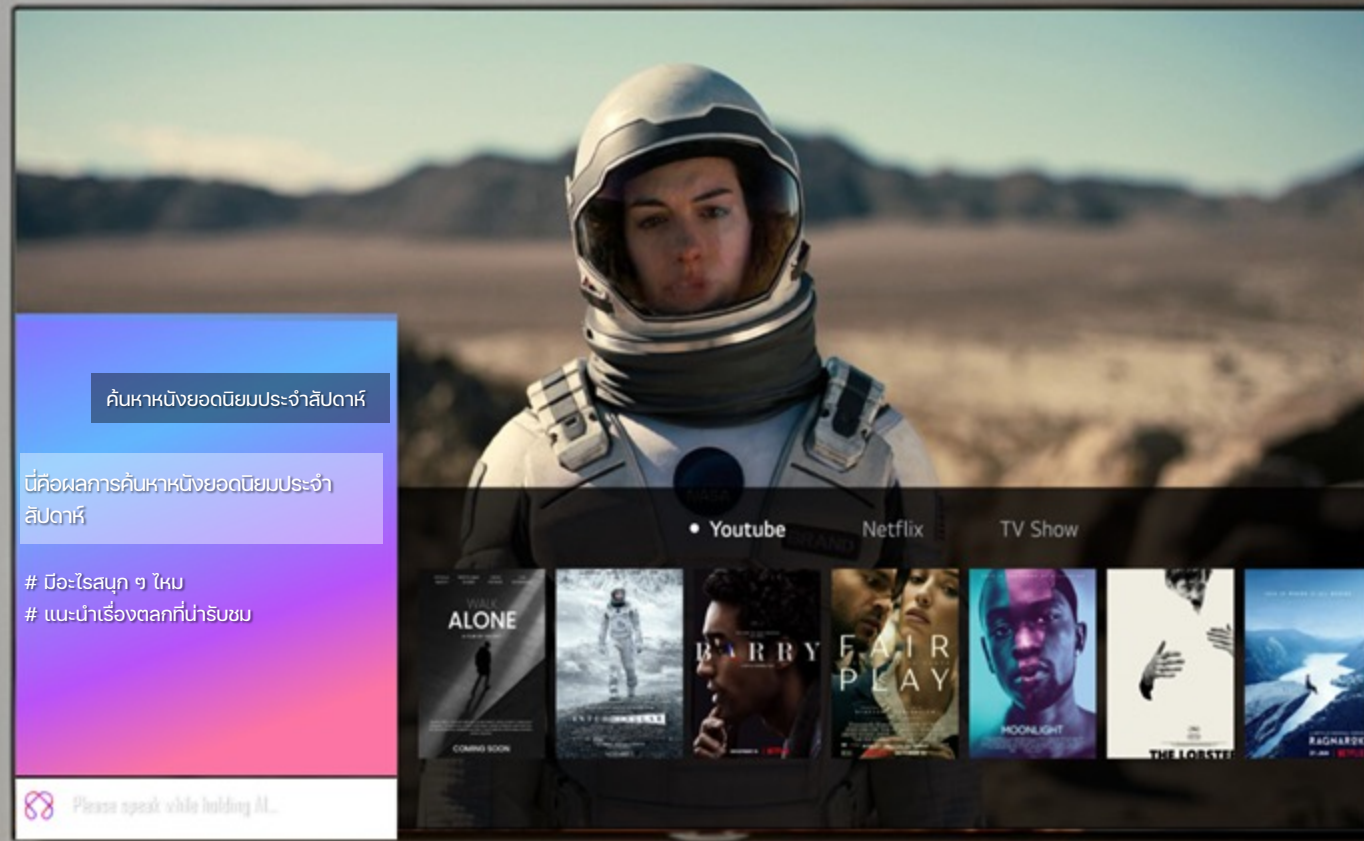

GPU x2.1

หน่วยความจำ x1.3

เพลิดเพลินกับกิจกรรมโปรดบนทีวีไว้อย่างขึ้นด้วย ชิปประมวลผล AI **α7 Gen8**

LG UHD 

LG UHD 

ทีวี 4K รุ่นเริ่มต้น

ใช้ชมรมภายในเท่านั้น

รู้จักกับ AI สุดอัจฉริยะผ่านระบบคำสั่งเสียงได้ในภาษาของคุณด้วย **AI Magic Remote**

ใช้ชมภายในเท่านั้น

UA8450 (ขนาด 75")

Dimensions: mm

ประเภททีวี : UHD

ระบบแสง : Direct LED

ความคมชัด : 4K (3840 × 2160p)

อัตราเฟรมภาพ : 60Hz Native (VRR 60Hz)

หน่วยประมวลผล : α7 AI Processor 4K Gen8

AI ปรับภาพ : 4K Super Upscale, Expression Enhancer

ระบบภาพ HDR : HDR10, HLG

ระบบภาพเกม : HGIG, ALLM

ระบบเสียง : 2.0ch / 20W

ระบบเซอร์ราวด์ : AI Sound Pro 9.1.2ch

ระบบปฏิบัติการ : webOS25

ระบบคำสั่งเสียง : LG ThinQ AI, Voice ID