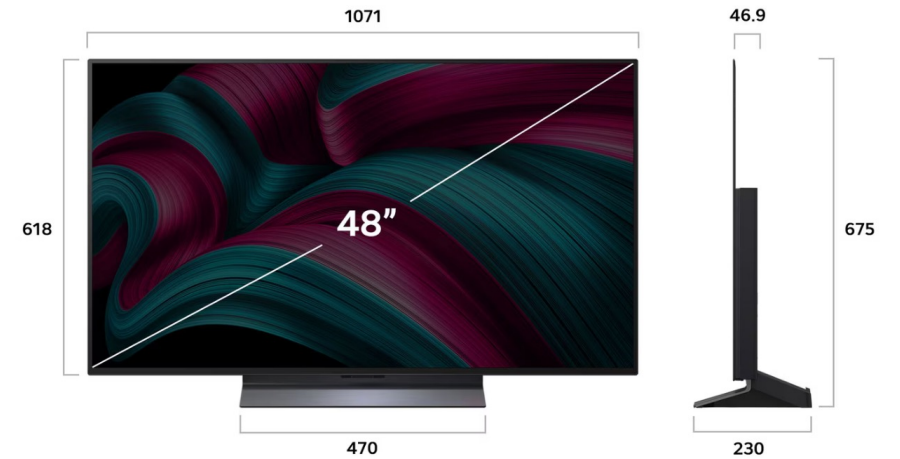

OLED C5 Dimensions : mm

ใช้บรมภายในเท่านั้น