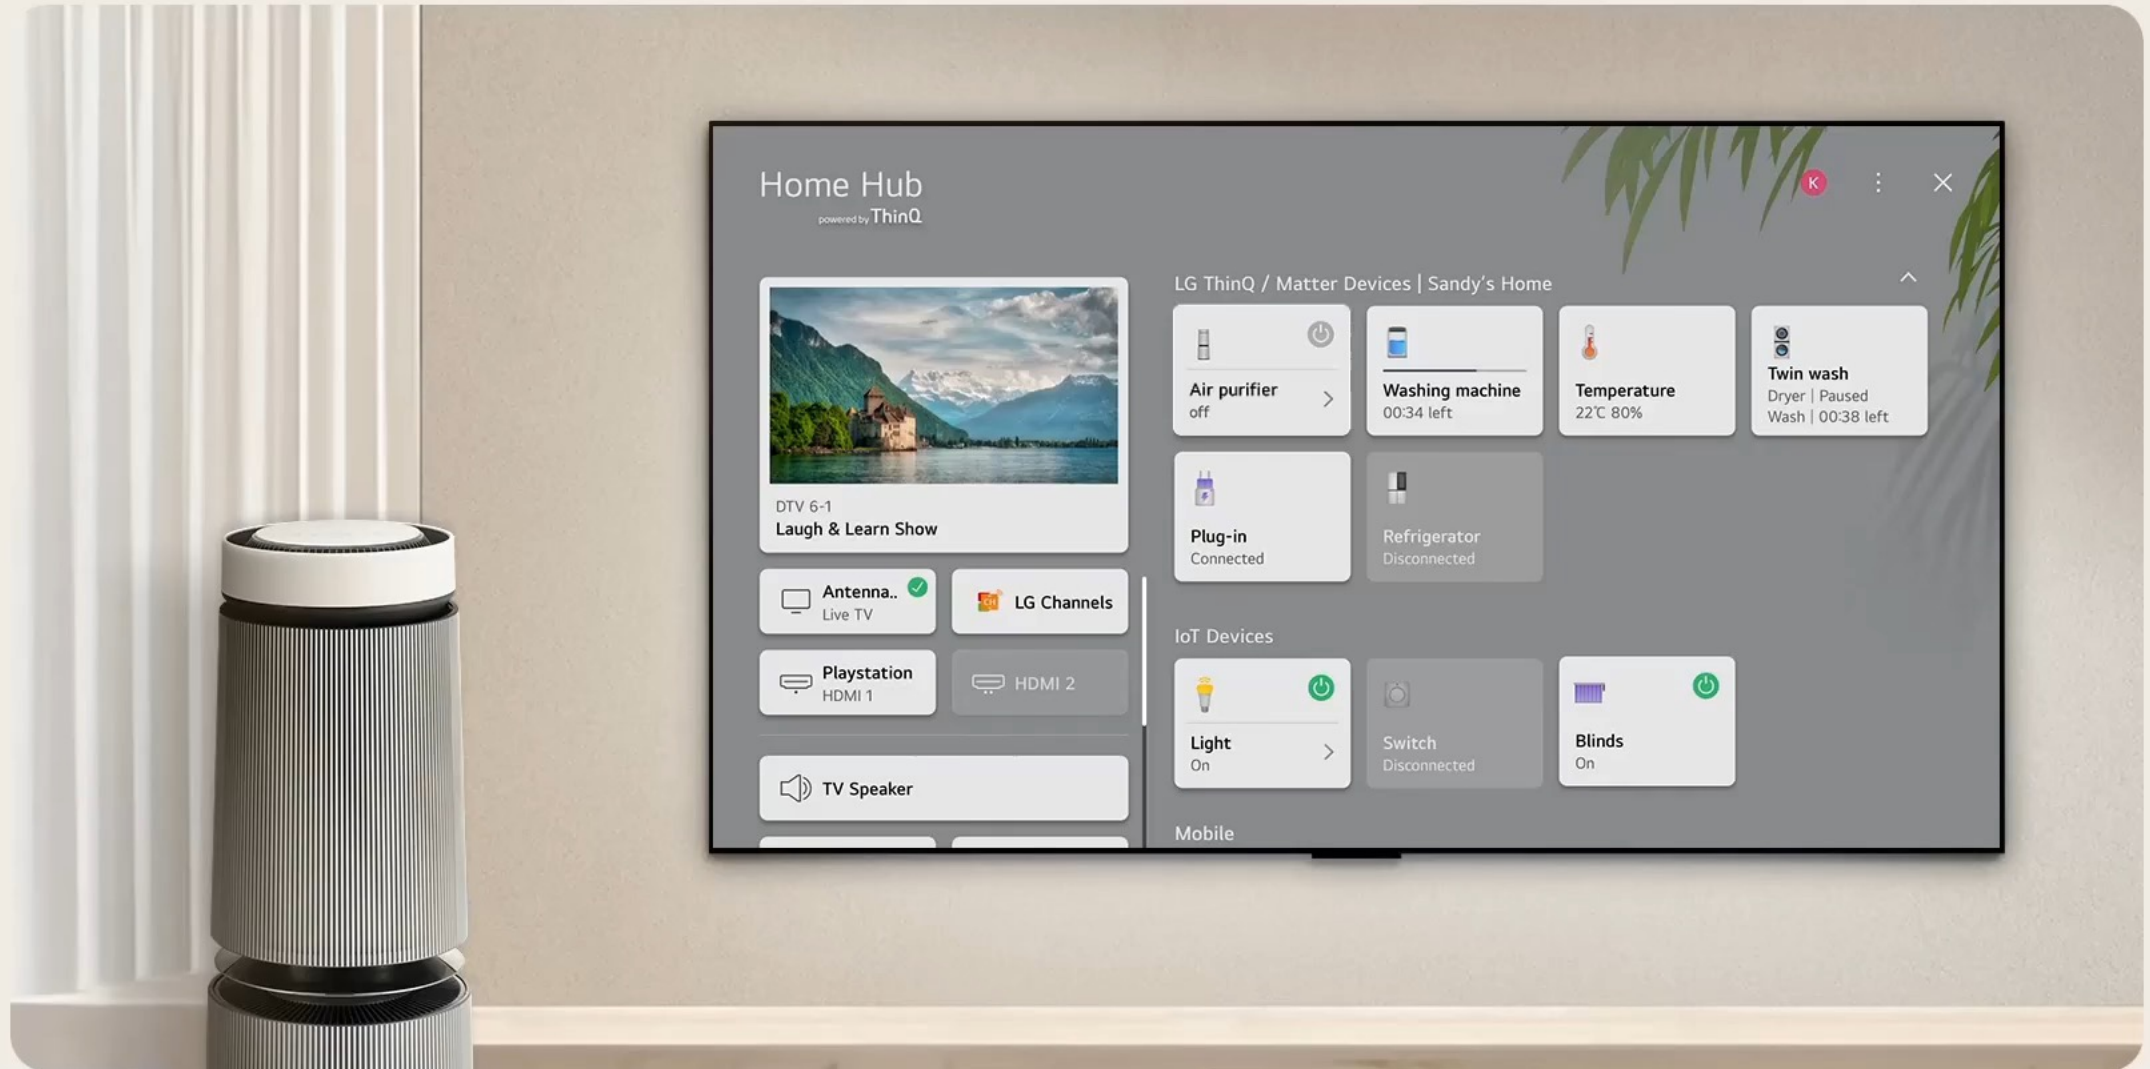

"หนังตลก"

"เพลงออกหัก"

"เพลง นะหน้าทอง"

“ตอบสนอง”

"สภาพอากาศวันนี้"

LG ThinQ AI

เพลิดเพลินกับเนื้อหาที่เล่นจากโทรศัพท์บนจอทีวีด้วย Chromecast built-in

ใช้ชมรมภายในเท่านั้น

รองรับการแชร์หน้าจอผ่าน Wi-Fi

ใช้ชมรมภายในเท่านั้น

webOS ทำให้ผู้ใช้งานสามารถแชร์หน้าจอจากสมาร์ทโฟน แท็บเล็ต หรือคอมพิวเตอร์ได้โดยไม่ต้องเชื่อมต่อสาย ทั้งนี้เป็นการแชร์ผ่านระบบ Wifi ของทีวี ซึ่งรองรับทั้งระบบ iOS, Android และ Window

Windows

Home Hub

ใช้ครบภายในเท่านั้น

LG ThinQ™

matter

Works with Apple Home

ฟังก์ชันการใช้งานเป็นรีโมท TV

รีโมทหาย! รีโมทถ่านหมด! ไม่ใช่ปัญหา

แอปพลิเคชัน **LG ThinQ™** สามารถเปลี่ยนสมาร์ทโฟนของคุณ เป็นแมจิกรีโมทคออลโทลได้ง่ายๆ ด้วยปลายนิ้ว และยังให้คุณสั่งงานด้วยคำสั่งเสียงด้วย **ThinQ AI** ให้คุณสะดวกสบายและเพลิดเพลินในการค้นหารายการที่คุณชื่นชอบได้ทันที