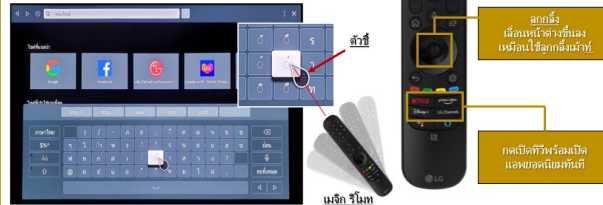

ระบบสมาร์ทโฮม : Home Hub, Google Home, Apple Home, Matter

สมาร์ทโพลู Cast : Mirror Cast, Chromecast Built-in, AirPlay2

อินพุต : Digital TV (Antenna/Cable), 3xHDMI 2.0, 2xUSB

เจ้าท์พุต : Bluetooth 5.0, Optical, HDMI(eARC)

การเชื่อมต่อ : Wi-Fi 5, Ethernet (LAN)

รีโมทคอนโทรล : Magic Remote, LG ThinQ Application

ทีวีที่ใช้งาน สะดวก และเพลิดเพลินที่สุด

เลือกสิ่งที่ต้องการอย่างสะดวก เพียงชี้อิโมท

ชี้ และ เลือก

(ไม่ต้อง กด กด กด กด กด กด กด กด หลายๆที)

ใช้ LG Magic Remote สะดวกที่สุดด้วยฟังก์ชันพอยเตอร์เหมือนเมาส์กับหน้าจอที่เคลื่อนที่ได้ตามใจเพียงชี้อิโมทไปยังจุดที่ต้องการ แล้วเลือกคลิก เข้าถึงหรือสั่งพิมพ์แบบสัมผัสบอร์ดบนจอได้อย่างรวดเร็ว หรือจะกดไม้คีย์คำสั่งเสียงด้วยภาษาไทย ก็ค้นหาสิ่งที่ต้องการชมได้รวดเร็วยิ่งขึ้น และยังมีปุ่มตัวเลข 1-8 ให้ตั้งเป็นปุ่มลัดเข้าแอปโปรดต่างๆ เพียงกดค้างปุ่มแอปที่ตั้งไว้