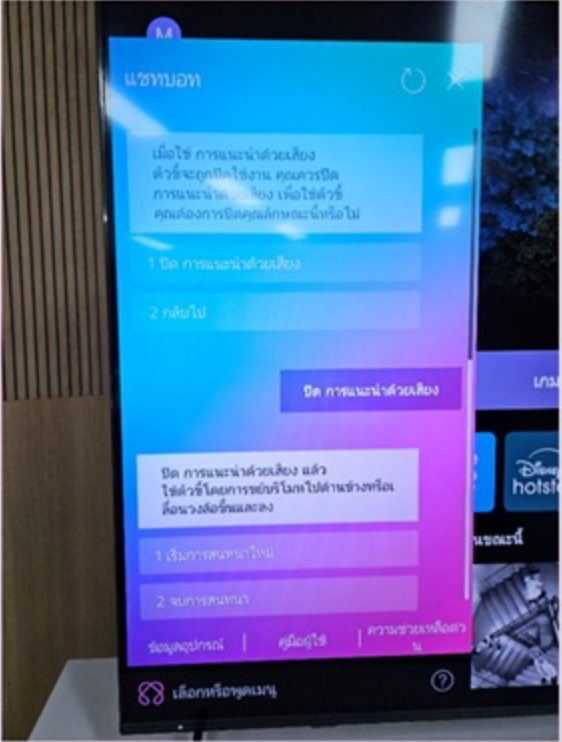

ใส่ใจ คุณ

❖ AI แชนบอท

เมื่อไหร่ก็ตามที่คุณรู้สึกถึงความผิดปกติในการใช้ทีวี ลองเปิดแชทบอทดูแล้วคุณอาจจะเจอวิธีแก้ไขทันทีโดยไม่ต้องเอ่ยถาม