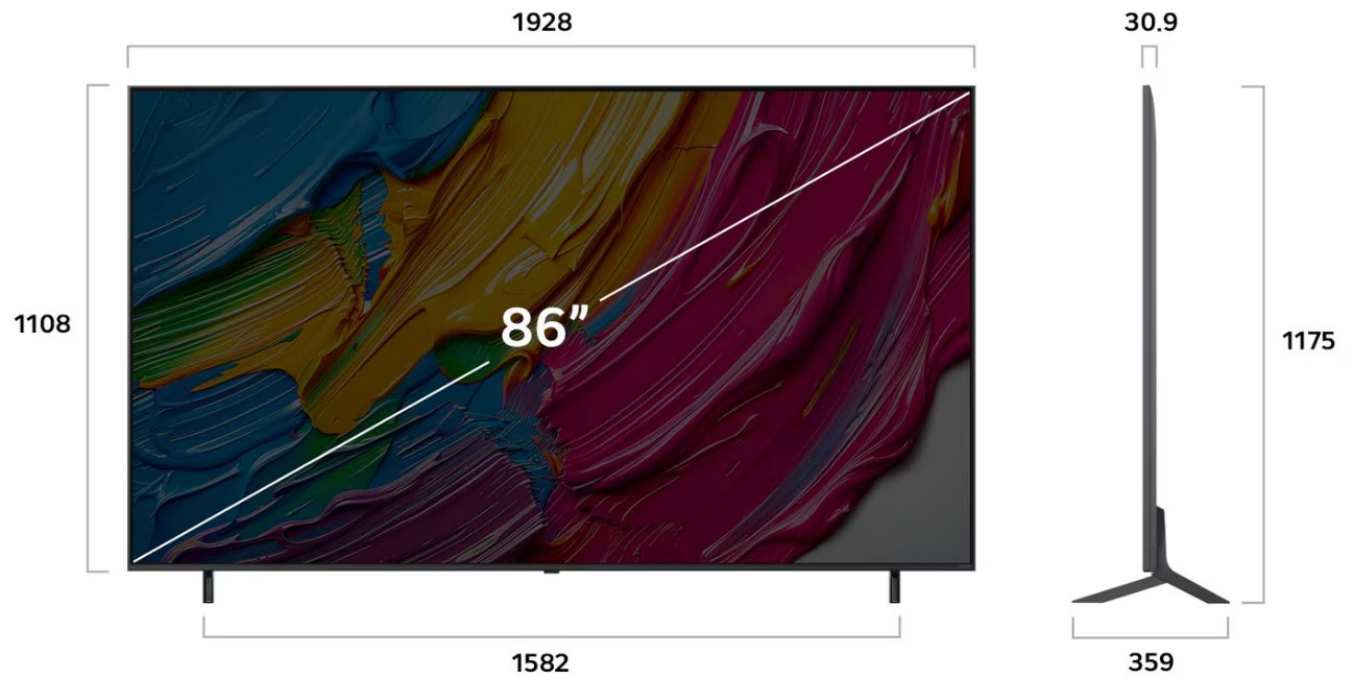

QNED80A Dimensions : mm

ใช้บรมภายในเท่านั้น