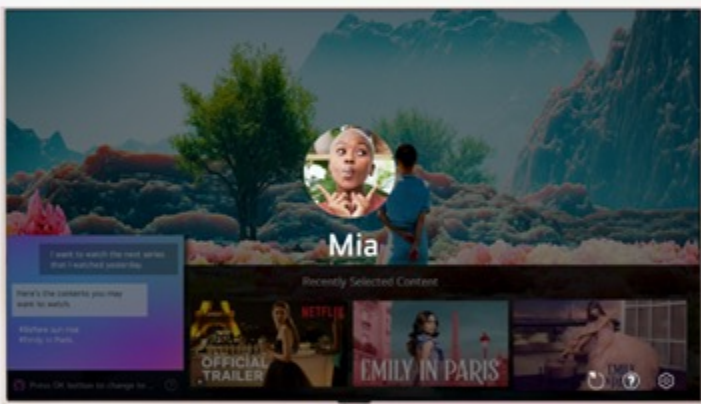

LG AI TV

AI ที่วิ ของคนรุ่นใหม่

จดจำ
คุณ

ปรับตาม
คุณ

ใส่ใจ
คุณ

จดจำ **คุณ**

❖ ID เสียง

จดจำเสียงของคุณและเปลี่ยนโปรไฟล์ให้คุณอัตโนมัติ
จากนั้นแนะนำคอนเทนต์ที่ใกล้เคียงกับสิ่งที่你喜欢 และ
ปรับเปลี่ยนเป็นการตั้งค่าที่คุณเคยตั้งค่าไว้สามารถจดจำได้
สูงสุดถึง 10 ผู้ใช้งาน