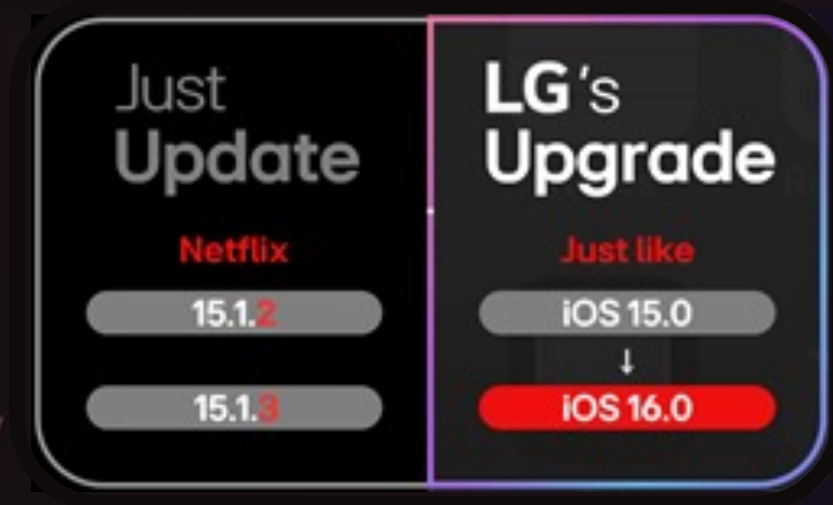

ไม่ว่าใครก็สามารถมีโหมดภาพและเสียงที่สร้างมาสำหรับเขาโดยเฉพาะ

	ไมค์		มายด์		เอิร์น
โทนภาพสีสวยสด + เสียงเบาสบาย		โทนภาพเป็นธรรมชาติ + เสียงสมจริง		โทนภาพสบายตา + เสียงเน้นเบสกระหึ่ม	

ใส่ใจ คุณ

❖ AI แชนบอท

เริ่มต้นที่ webOS25 สำหรับทีวีที่ซื้อในปี 2025
ได้อัปเดตเหมือนทีวีใหม่ webOS26 ในปี 2027

และ webOS27 ในปี 2028
และ webOS28 ในปี 2029
และ webOS29 ในปี 2030

webOS

Re:New Program

α = อัลฟา (ชิพประมวลผล AI)

แอลจีอัพเกรดชิพประมวลผลอัลฟาทุกปี เพื่อพัฒนาประสบการณ์การรับชมที่ดียิ่งขึ้นไม่ว่าจะซื้อทีวีแอลจียุ่นใดก็ตาม