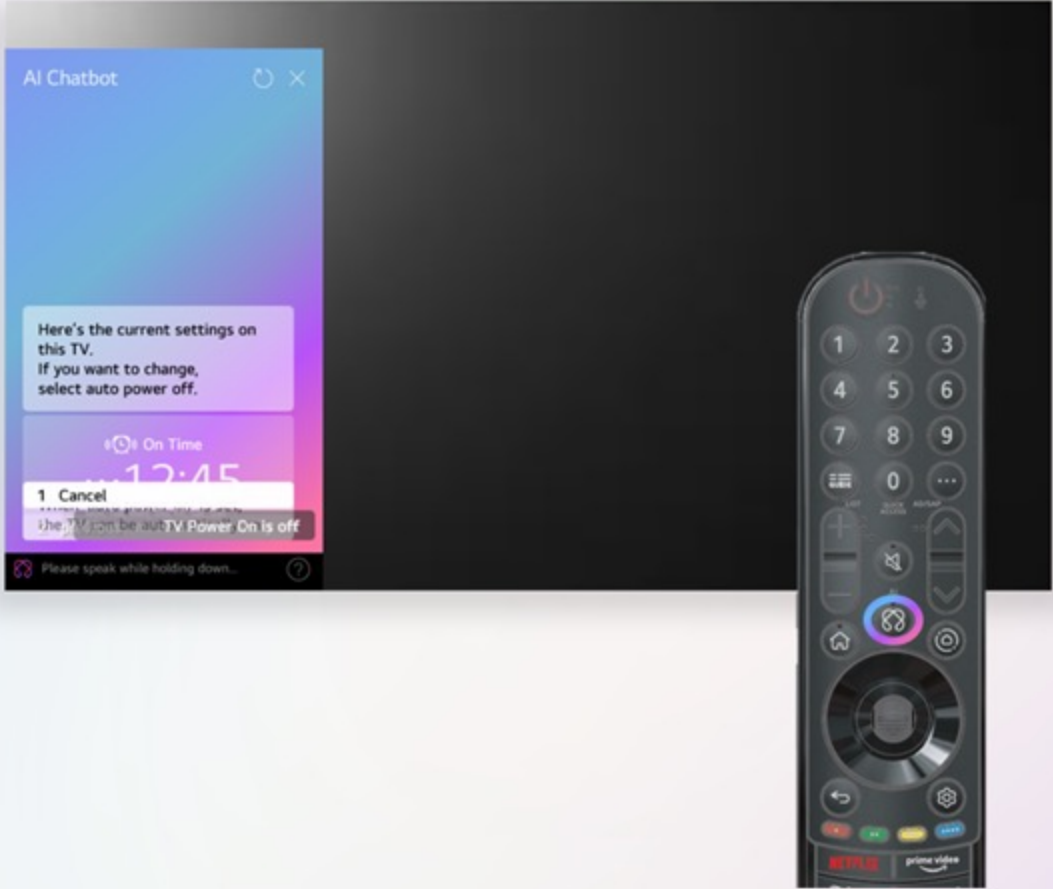

ใส่ใจ คุณ

❖ AI แชนบอท

เมื่อไหร่ก็ตามที่คุณรู้สึกถึงความผิดปกติในการใช้ทีวี ลองเปิดแชทบอทดูแล้วคุณอาจจะเจอวิธีแก้ไขทันทีโดยไม่ต้องเอ่ยถาม