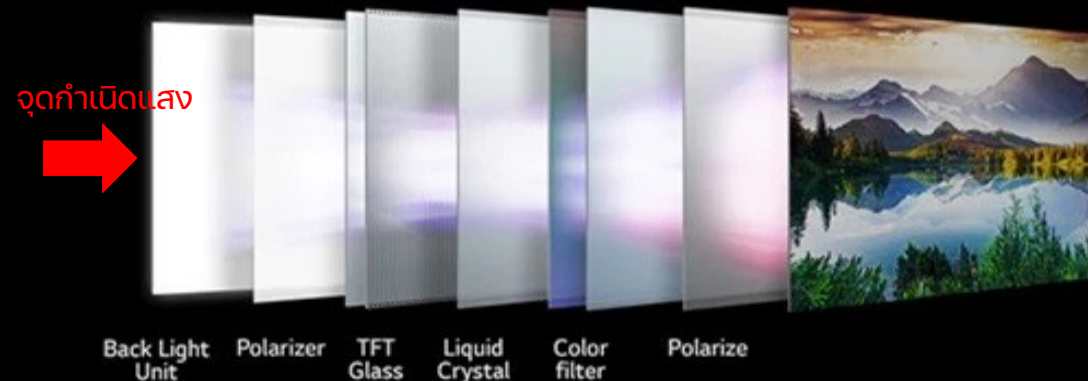

จอทีวี OLED
ที่กำเนิดแสงเอง

เพราะแสงที่กำเนิดบนจอ ไม่ใช่ไฟจ่อ
จึงทำให้มุมมองการรับชมสมบูรณ์แบบใน
ทุกองศา สีสันทันจะยังคงสดเหมือนนั่งอยู่หน้า
ทีวีในขณะที่มองจากมุม **180°** องศาก็ตาม

จอทีวีทั่วไป

จอทีวี OLED