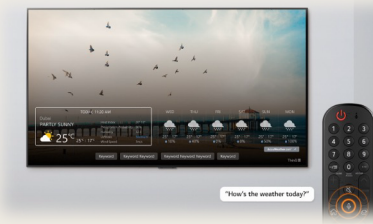

ควบคุมด้วยคำสั่งเสียง

ใช้บรรมภายในเท่านั้น

LG ThinQ AI รองรับภาษามากกว่าจากหลากหลายประเทศ

“ควบคุม”

"เพิ่มเสียง50"

"ลดเสียง"

"เปลี่ยนช่อง 33"

“ค้นหา”

"หนังตลก"

"เพลงออกหัก"

"เพลง นะหน้าทอง"

“ตอบสนอง”

"สภาพอากาศวันนี้"

LG ThinQ AI

เพลิดเพลินกับเนื้อหาที่เล่นจากโทรศัพท์บนจอทีวีด้วย Chromecast built-in

ใช้ชมรมภายในเท่านั้น

รองรับการแชร์หน้าจอผ่าน Wi-Fi

ใช้ชมรมภายในเท่านั้น

webOS ทำให้ผู้ใช้งานสามารถแชร์หน้าจอจากสมาร์ทโฟน แท็บเล็ต หรือคอมพิวเตอร์ได้โดยไม่ต้องเชื่อมต่อสาย ทั้งนี้เป็นการแชร์ผ่านระบบ Wifi ของทีวี ซึ่งรองรับทั้งระบบ iOS, Android และ Window